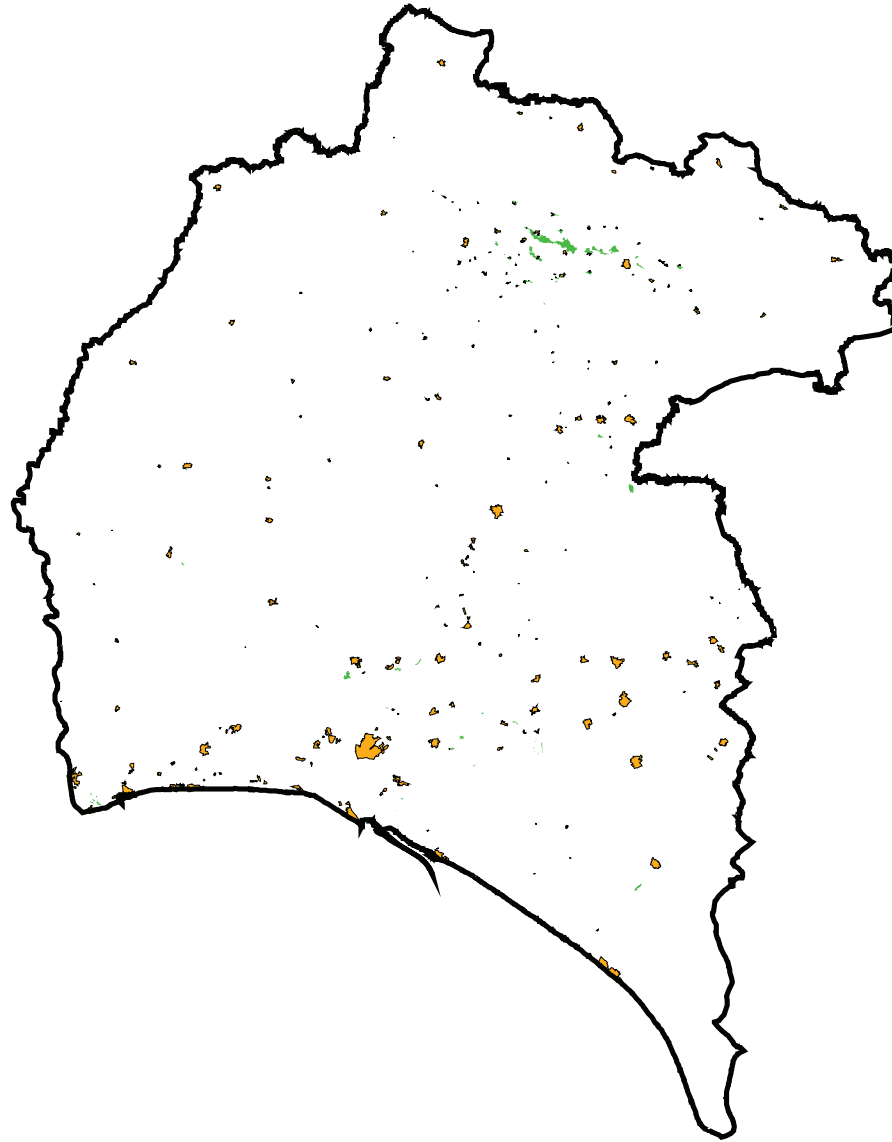

provincia de
huelva